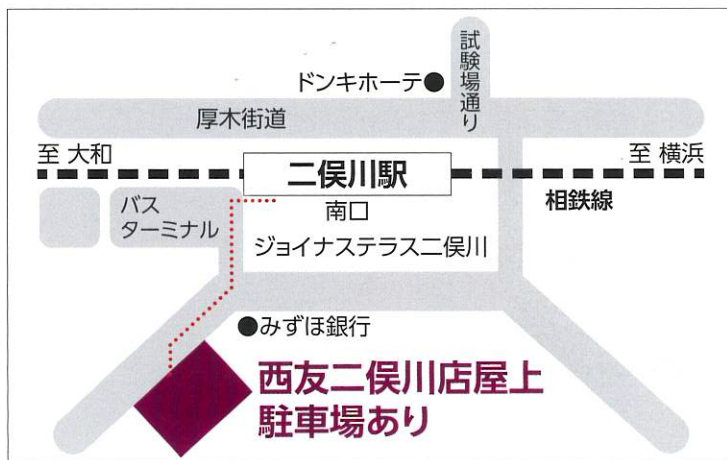

〒241-0821 神奈川県横浜市旭区二俣川 2-52-1

クラスとレッスン料金のご案内

一般クラス

クラス	対象	時間	レッスン料/月
一般選抜	トーナメントに出場されている方	120分	¥23,100
Aクラス	●テニス命！ガンガン打ちたい方 ●試合で上位を狙っている方	90分	平日昼間 ¥13,200 夜間土日 ¥15,400
Bクラス	●もっと上手になりたい方 ●試合に勝ちたい方	90分	
Cクラス	●テニスをマイペースで楽しみたい方 ●初めてテニスをする方	90分	
P&Sクラス	初級者 ※土曜日曜朝7時から開催	60分	¥7,920
Mクラス	無理せずテニスを楽しみたい方 ※70歳以上	60分	¥9,900

ジュニア・キッズクラス

令和5年3月時点の料金です

クラス	対象	使用ボール	時間	レッスン料/月
St1	中高生(上級)	イエローボール	120分~	¥10,780
St2	中高生(初~中級)	イエローボール	90分	¥10,780
J1	小学5~6年(上級)	イエローボール	90分	¥10,120
J2	小学3~5年(中級)	グリーンボール	90分	¥9,460
J3	小学1~4年(初級)	オレンジボール	90分	¥7,150
KIDS	3歳~園児	レッドボール	60分	¥7,150
育成コース	選手コース	イエローボール		¥36,663

●ジュニアクラスの対象年齢は入会時の目安です。技量によっては他のクラスでの受講をお勧めすることがあります。
●90分クラスから60分クラスへ振替受講される場合は、差額の返金はいたしかねます。

※料金は全て税込価格

ミライテニスアカデミー <http://mirai-tennis.com>

まずは体験レッスン！詳しくはQRコード経由でアカデミーのHPをご覧ください。

ご予約・お問い合わせ
受付時間 9:00-19:00
定休日：月曜日

TEL.045-369-7785